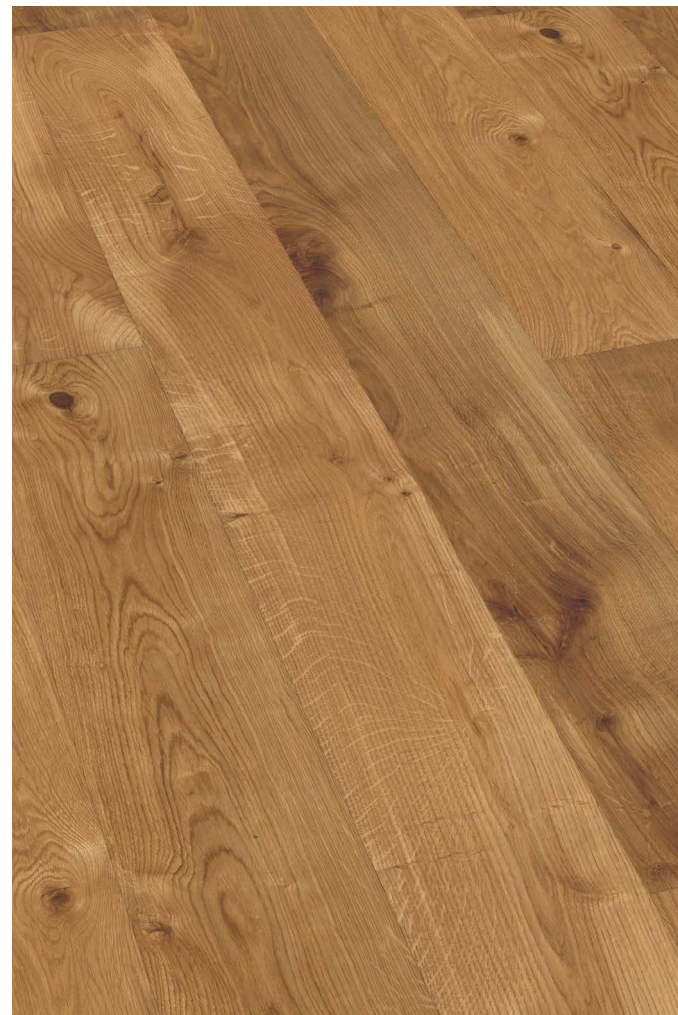

HONEY

16/4 x 180 mm

Landhausdiele | parquet | plankwood flooring

Heinr. Krüger + Sohn GmbH & Co. KG · An der Kleimannbrücke 52 · D- 48157 Münster
Tel.: +49 (0) 251-9328 0 · info@hks1835.com · www.hks1835.com