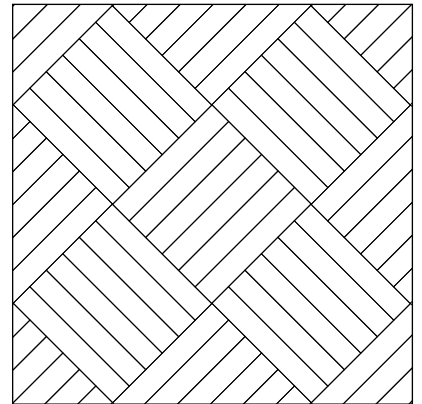

Würfelmuster diagonal
Damier en Diagonale
Basket wave