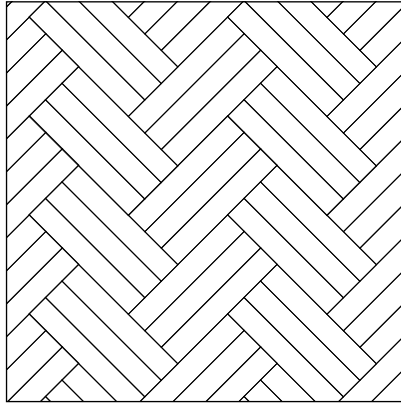

## Verlegeoptionen / Possibilités de pose / Additional patterns

Fischgrätmuster zweifach diagonal  
Bâton Rompu double en diagonale  
Herringbone double

Fischgrätmuster dreifach diagonal  
Bâton Rompu triple en diagonale  
Herringbone triple

Fischgrätmuster zweifach gerade  
Bâton Rompu double droit  
Herringbone double square

Fischgrätmuster dreifach gerade  
Bâton Rompu triple droit  
Herringbone triple square

Würfelmuster gerade  
Damier  
Checker board