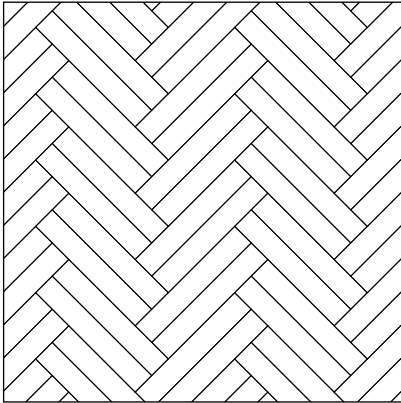

## Verlegeoptionen / Possibilités de pose / Additional patterns

Fischgrätmuster zweifach diagonal  
Bâton Rompu double en diagonale  
Herringbone double

Fischgrätmuster dreifach diagonal  
Bâton Rompu triple en diagonale  
Herringbone triple

Fischgrätmuster zweifach gerade  
Bâton Rompu double droit  
Herringbone double square

Fischgrätmuster dreifach gerade  
Bâton Rompu triple droit  
Herringbone triple square

Würfelmuster gerade  
Damier  
Checker board