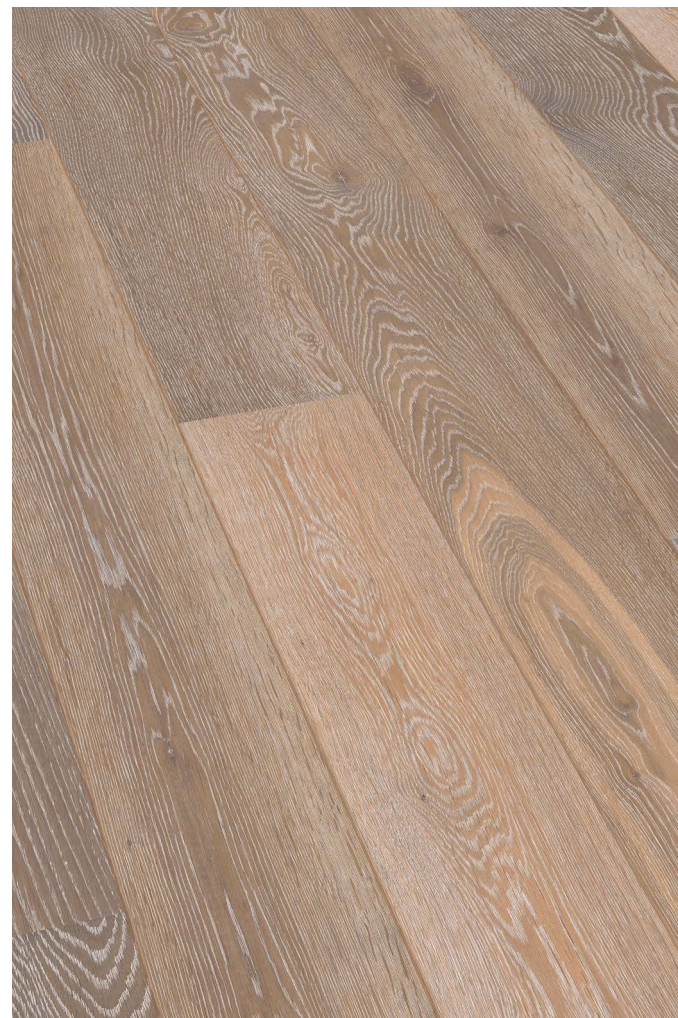

NOUGAT

16/4 x 180 mm

Landhausdielen | parquet | plankwood flooring

Heinr. Krüger + Sohn GmbH & Co. KG · An der Kleimannbrücke 52 · D- 48157 Münster
Tel.: +49 (0) 251-9328 0 · info@hks1835.com · www.hks1835.com