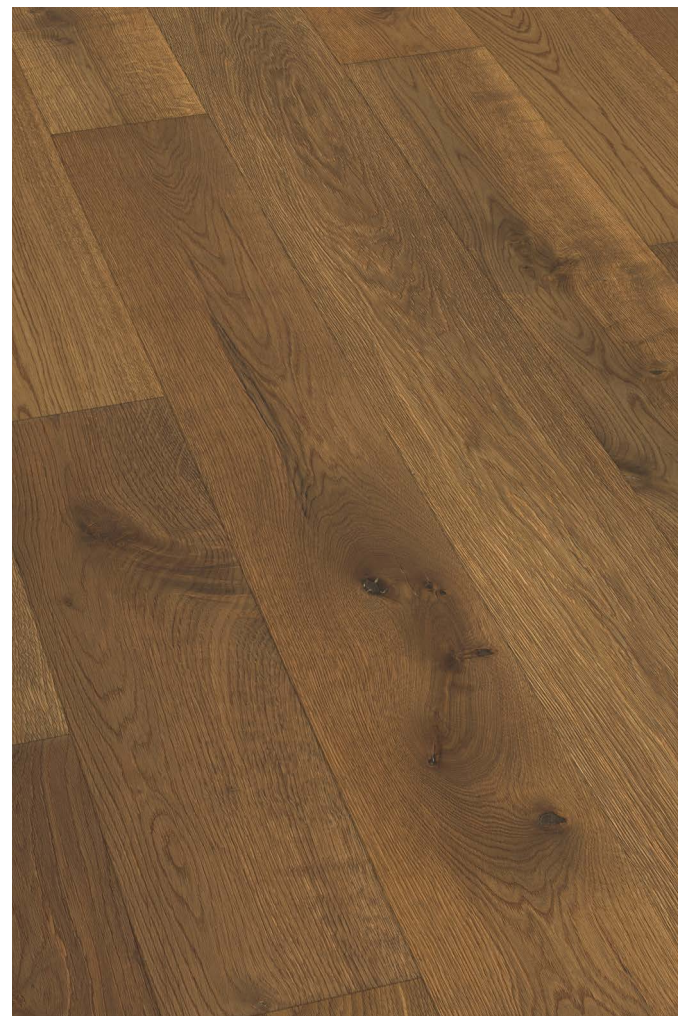

MOCCA

16/4 x 180 mm

Landhausdiele | parquet | plankwood flooring

Heinr. Krüger + Sohn GmbH & Co. KG · An der Kleimannbrücke 52 · D- 48157 Münster
Tel.: +49 (0) 251-9328 0 · info@hks1835.com · www.hks1835.com