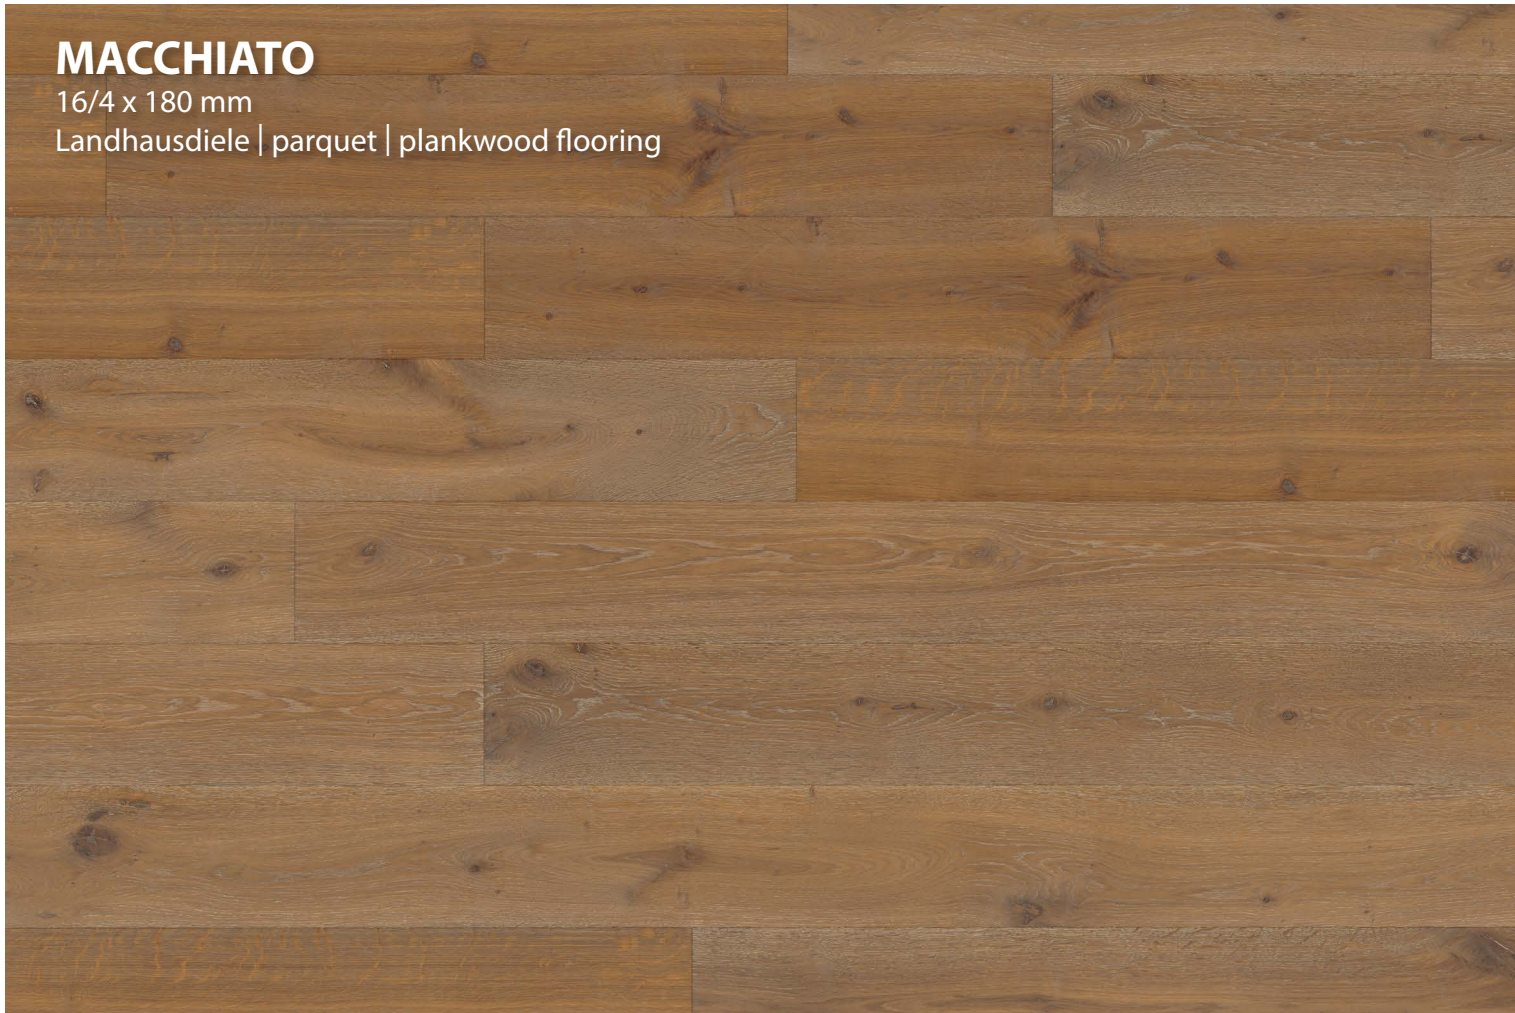

# MACCHIATO

16/4 x 180 mm

Landhausdielen | parquet | plankwood flooring

Heinr. Krüger + Sohn GmbH & Co. KG · An der Kleimannbrücke 52 · D- 48157 Münster  
Tel.: +49 (0) 251-9328 0 · info@hks1835.com · www.hks1835.com