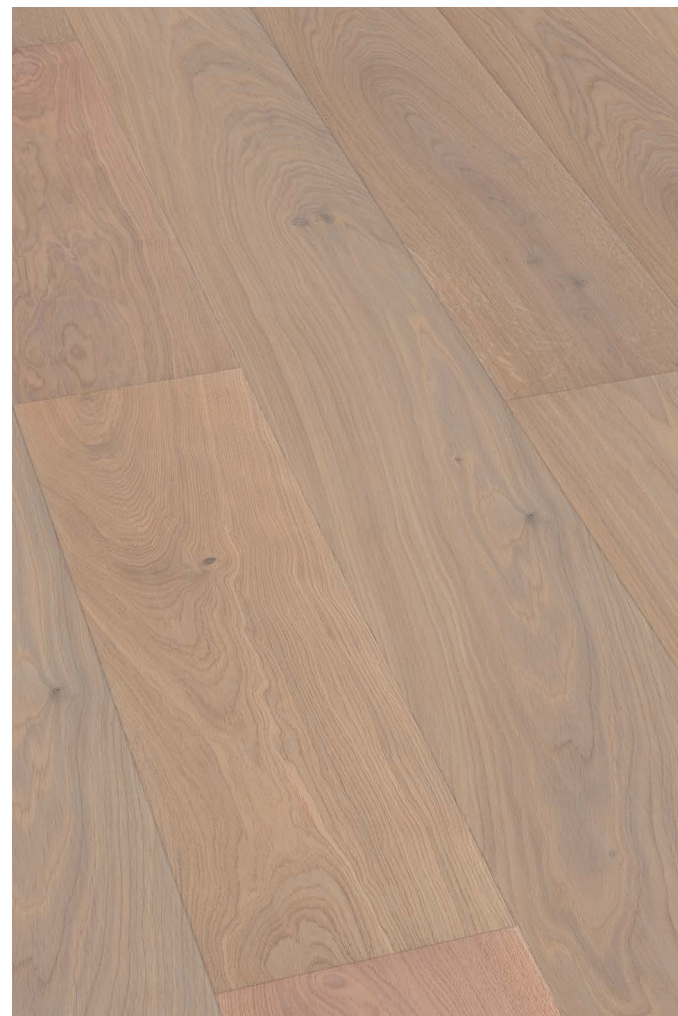

CARAMEL

16/4 x 180 mm

Landhausdielen | parquet | plankwood flooring

Heinr. Krüger + Sohn GmbH & Co. KG · An der Kleimannbrücke 52 · D- 48157 Münster
Tel.: +49 (0) 251-9328 0 · info@hks1835.com · www.hks1835.com